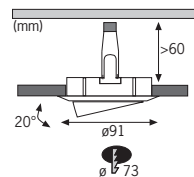

Alu Alu Алюминий

incl. 3x35W
105VA
EAN 4000870 980910
980.91