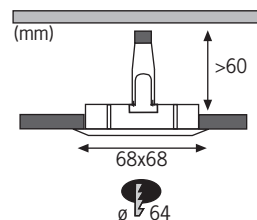

833.45  
833.46

Hvid Biały Белый

max. 1x35W

EAN 4000870 057001  
**5700**

incl. 4x35W  
150VA

EAN 4000870 995716  
**995.71**

incl. 6x35W  
2x105VA

EAN 4000870 995037  
**995.03**