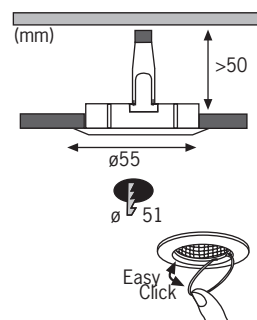

822.31

Hvid Biały Белый

incl. 3x35W  
105VA   
EAN 4000870 993132  
**993.13**

Jern børstet Żelazo szczotkowane Железо шероховатое

incl. 3x35W  
105VA   
EAN 4000870 993521  
**993.52**

Krom Chrom Хром

incl. 3x35W  
105VA   
EAN 4000870 993163  
**993.16**