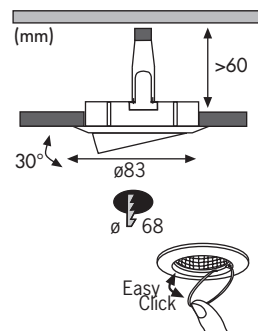

822.21
822.31

Hvid Biały Белый

max. 1x35W   incl. 3x35W
105VA
EAN 4000870 057742   EAN 4000870 993026
5774   **993.02**