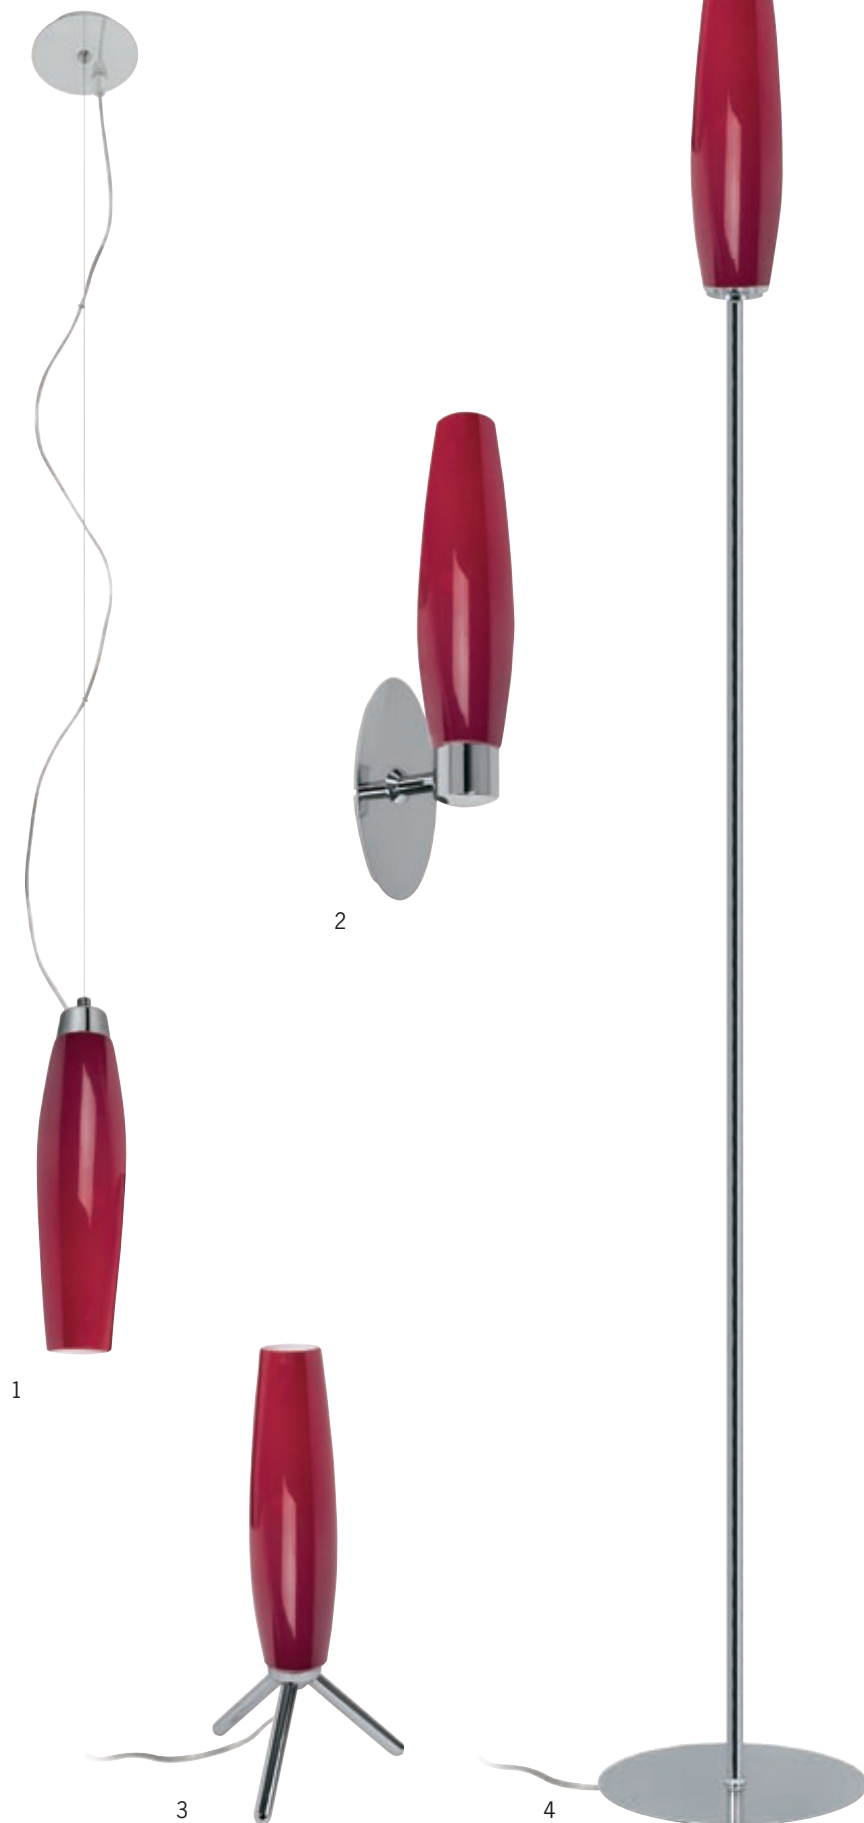

Krom / Rød  
Chromowany / Czerwony  
Хром / Красный

1 Arazzo  
incl. 1x40W, G9  
230V  
∅320 ∅100mm ∅150cm  
EAN 4000870 792438  
**792.43**

2 Arazzo  
incl. 1x40W, G9  
230V  
∅140 ⇔90 ∅410mm  
EAN 4000870 792421  
**792.42**

3 Arazzo  
incl. 1x40W, G9  
230V  
∅400 ∅200mm  
EAN 4000870 792346  
**792.34**

4 Arazzo  
incl. 1x40W, G9  
230V  
∅1700 ∅240mm  
EAN 4000870 792353  
**792.35**