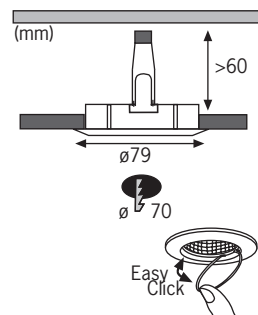

832.21
832.31
832.51

Hvid Biały Белый

max. 1x50W

EAN 4000870 179437
179.43

incl. 1x50W
70VA

EAN 4000870 989326
989.32

incl. 4x35W
150VA

EAN 4000870 993538
993.53

incl. 6x35W
2x105VA

EAN 4000870 993736
993.73