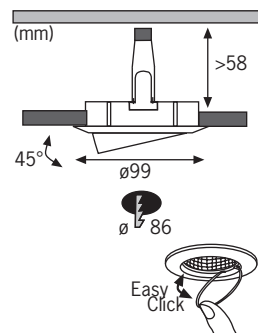

832.21
832.31
832.51

Hvid Biały Белый

max. 1x50W

EAN 4000870 987735

987.73

incl. 4x35W

150VA

EAN 4000870 987018

987.01