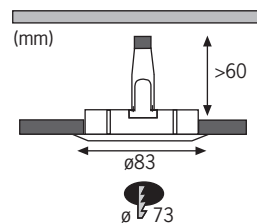

832.21  
832.31  
832.51

Hvid Biały Белый

max. 1x50W	incl. 3x35W 105VA	incl. 4x50W 2x105VA	incl. 5x20W 105VA	incl. 6x35W 2x105VA
EAN 4000870 989241	EAN 4000870 989289	EAN 4000870 988121	EAN 4000870 988138	EAN 4000870 989630
<b>989.24</b>	<b>989.28</b>	<b>988.12</b>	<b>988.13</b>	<b>989.63</b>