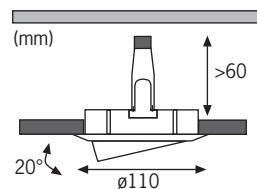

832.21  
832.31  
832.51

Hvid Biały Белый

max. 1x50W	incl. 3x35W 105VA	incl. 4x50W 2x105VA	incl. 5x20W 105VA	incl. 6x35W 2x105VA
EAN 4000870 989715	EAN 4000870 989777	EAN 4000870 988275	EAN 4000870 988282	EAN 4000870 989838
<b>989.71</b>	<b>989.77</b>	<b>988.27</b>	<b>988.28</b>	<b>989.83</b>