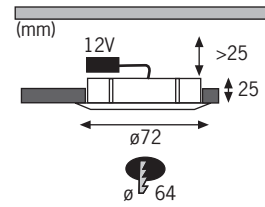

831.109
831.209

Hvid Biały Белый

max. 1x20W

EAN 4000870 984666
984.66

incl. 3x20W
70VA

EAN 4000870 984697
984.69

incl. 5x20W
105VA

EAN 4000870 984703
984.70