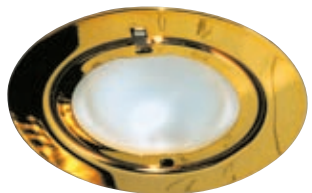

Guld Złoty Золото

max. 1x20W

EAN 4000870 984727
984.72

incl. 3x20W
70VA

EAN 4000870 984772
984.77

incl. 5x20W
105VA

EAN 4000870 984796
984.79