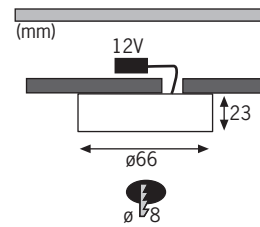

831.129
831.229

831.109
831.209

831.179
831.279

Hvid Biały Белый

max. 1x20W

incl. 3x20W

EAN 4000870 984314

70VA