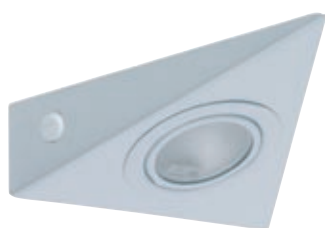

Hvid Biały Белый

incl. 3x1W
 ∠ 120°
 2700 K
 6 cd
 EAN 4000870 985199
985.19 new

(mm)

Jern børstet Żelazo szczotkowane Железо шероховатое

incl. 3x1W
 ∠ 120°
 2700 K
 6 cd
 EAN 4000870 985182
985.18 new

Micro Line
Halogen 12V G4

Hvid Biały Белый

incl. 3x20W
 60VA
 EAN 4000870 983973
983.97

(mm)

Børstet messing Mosiadz satynowany третя латунь

incl. 3x20W
 60VA
 EAN 4000870 985120
985.12

Jern børstet Żelazo szczotkowane Железо шероховатое