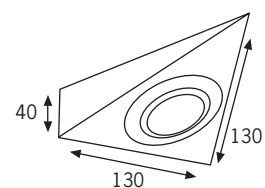

Hvid Biały Белый

incl. 3x20W
60VA
EAN 4000870 983973
983.97

(mm)

Børstet messing Mosiadz satynowany третя латунь

incl. 3x20W
60VA
EAN 4000870 985120
985.12