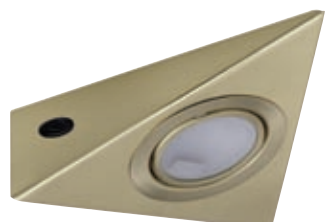

Hvid Biały Белый

incl. 3x1W
 ∠ 120°
 2700 K
 6 cd
 EAN 4000870 985199
985.19 new

(mm)

Jern børstet Żelazo szczotkowane Железо шероховатое

incl. 3x1W
 ∠ 120°
 2700 K
 6 cd
 EAN 4000870 985182
985.18 new

Micro Line
Halogen 12V G4

Hvid Biały Белый

incl. 3x20W
 60VA
 EAN 4000870 983973
983.97

(mm)

Børstet messing Mosiadz satynowany третя латунь

incl. 3x20W
 60VA
 EAN 4000870 985120
985.12

Jern børstet Żelazo szczotkowane Железо шероховатое