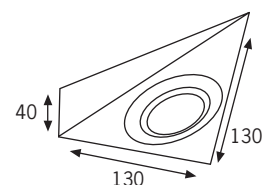

Hvid Biały Белый

incl. 3x1W
 ∠ 120°
 2700 K
 6 cd
 EAN 4000870 985199
985.19 new

(mm)

Jern børstet Żelazo szczotkowane Железо шероховатое

incl. 3x1W
 ∠ 120°
 2700 K
 6 cd
 EAN 4000870 985182
985.18 new

Micro Line
Halogen 12V G4