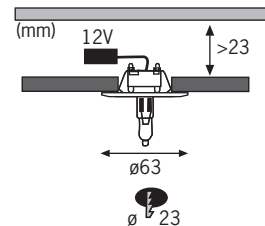

Spejl sølv Zwierciadlo srebrne Зеркало, серебряное

incl. 5x10W 60VA EAN 4000870 985908 **985.90**
incl. 10x10W 105VA EAN 4000870 985359 **985.35**