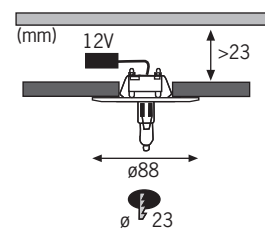

831.109

Spejl sølv Zwierciadlo srebrne Зеркало, серебряное

incl. 10x10W  
105VA   
EAN 4000870 985953  
**985.95**

Spejl sølv Zwierciadlo srebrne Зеркало, серебряное

incl. 5x10W 60VA EAN 4000870 985908 **985.90**  
incl. 10x10W 105VA EAN 4000870 985359 **985.35**

Spejl sølv Zwierciadlo srebrne Зеркало, серебряное

incl. 10x10W  
105VA   
EAN 4000870 985335  
**985.33**

Spejl sølv Zwierciadlo srebrne Зеркало, серебряное

incl. 10x10W  
105VA   
EAN 4000870 985342  
**985.34**