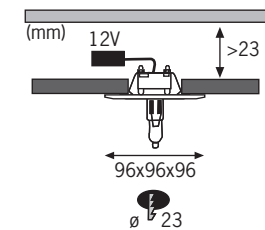

Spejl sølv Zwierciadlo srebrne Зеркало, серебряное

incl. 10x10W  
105VA   
EAN 4000870 985335  
**985.33**

Spejl sølv Zwierciadlo srebrne Зеркало, серебряное

incl. 10x10W  
105VA   
EAN 4000870 985342  
**985.34**