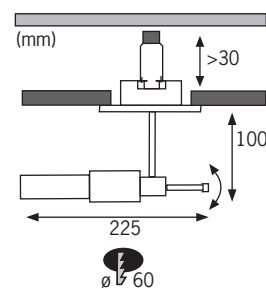

Jern børstet Żelazo szczotkowane Железо шероховатое

incl. 3x35W  
105VA   
EAN 4000870 989029  
**989.02**

Titan Titan Титан

incl. 3x9W  
EAN 4000870 994498  
**994.49 new**

Krom mat / Opal Chrom matowy / Opal Хром матовый / Опал