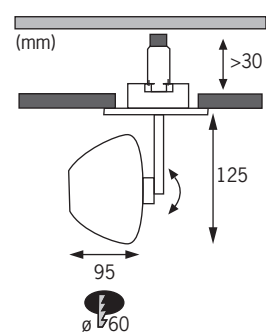

Jern børstet Żelazo szczotkowane Железо шероховатое

incl. 3x35W
105VA
EAN 4000870 989029
989.02

Titan Titan Титан

incl. 3x9W
EAN 4000870 994498
994.49 new

Krom mat / Opal Chrom matowy / Opal Хром матовый / Опал

incl. 3x50W
EAN 4000870 994481
994.48 new

Extra
=370