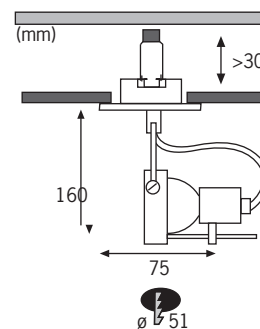

Jern børstet Żelazo szczotkowane Железо шероховатое

incl. 3x35W  
105VA   
EAN 4000870 989029  
**989.02**

Titan Titan Титан

incl. 3x9W  
EAN 4000870 994498  
**994.49 new**

Krom mat / Opal Chrom matowy / Opal Хром матовый / Опал