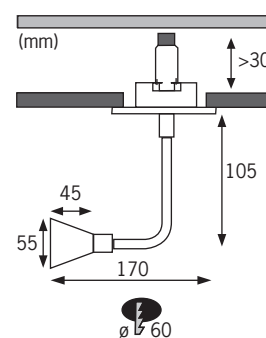

Krom mat Chrom matowy Хром матовый

incl. 3x (2x20W)
150VA
EAN 4000870 994184
994.18 new

Krom mat / Opal Chrom matowy / Opal Хром матовый / Опал

incl. 3x35W
105VA
EAN 4000870 994221
994.22 new

Krom mat / Opal Chrom matowy / Opal Хром матовый / Опал