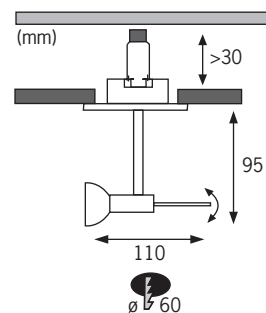

Krom mat Chrom matowy Хром матовый

incl. 3x (2x20W)
150VA
EAN 4000870 994184
994.18 new

Krom mat / Opal Chrom matowy / Opal Хром матовый / Опал

incl. 3x35W
105VA
EAN 4000870 994221
994.22 new

Krom mat / Opal Chrom matowy / Opal Хром матовый / Опал