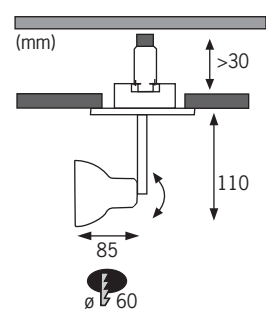

Krom mat Chrom matowy Хром матовый

incl. 3x (2x20W)
150VA
EAN 4000870 994184
994.18 new

Krom mat / Opal Chrom matowy / Opal Хром матовый / Опал

incl. 3x35W
105VA
EAN 4000870 994221
994.22 new

Krom mat / Opal Chrom matowy / Opal Хром матовый / Опал

incl. 3x35W
105VA
EAN 4000870 994214
994.21 new

Extra
=370