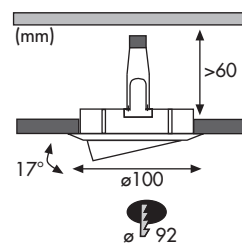

Hvid Bialy Белый

incl. 3x20W
60VA
EAN 4000870 987339
987.33

832.21

Jern børstet Żelazo szczotkowane Железо шероховатое

incl. 3x20W 60VA EAN 4000870 987148 987.14	incl. 5x20W 105VA EAN 4000870 987186 987.18

Krom Chrom Хром

incl. 3x20W 60VA EAN 4000870 987636 987.63	incl. 5x20W 105VA EAN 4000870 987698 987.69

833.45