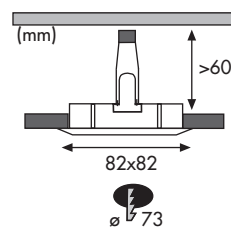

Krom Chrom Хром

incl. 3x20W 60VA EAN 4000870 987636 <b>987.63</b>	incl. 5x20W 105VA EAN 4000870 987698 <b>987.69</b>
--	---

833.45

Jern børstet Żelazo szczotkowane Железо шероховатое

incl. 3x20W 60VA EAN 4000870 995433 <b>995.43</b>	incl. 5x20W 105VA EAN 4000870 995471 <b>995.47</b>
--	---