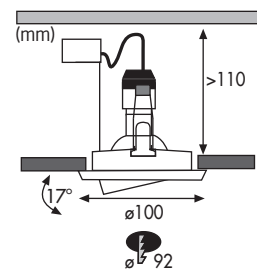

Jern børstet Żelazo szczotkowane Железо шероховатое

incl. 3x50W
EAN 4000870 923221
923.22

Krom Chrom Хром

incl. 3x50W
EAN 4000870 923214
923.21