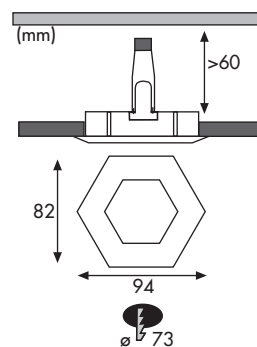

Hvid Bialy Белый

incl. 5x20W
105VA
EAN 4000870 995945
995.94

Jern børstet Żelazo szczotkowane Железо шероховатое

incl. 3x20W 60VA
EAN 4000870 995938
995.93

incl. 5x20W 105VA
EAN 4000870 995976
995.97

Krom Chrom Хром

incl. 3x20W 60VA
EAN 4000870 995914
995.91

incl. 5x20W 105VA
EAN 4000870 995952
995.95

Messing poleret Mosiadz Латунь

incl. 5x20W
105VA
EAN 4000870 995969
995.96

Hvid Bialy Белый

incl. 3x50W
EAN 4000870 923207
923.20