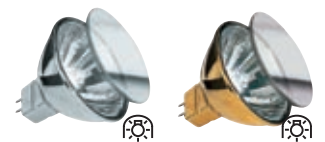

Forkromet Chrom Хром	Forgylt Złoto Золото
	GU5,3 ∅ 51mm ⚡ 45mm ⌚ 4.000h 📦 10	
35W	✂ 38°FMW 832.63 📦 4000870 832639	✂ 38°FMW 832.73 📦 4000870 832738