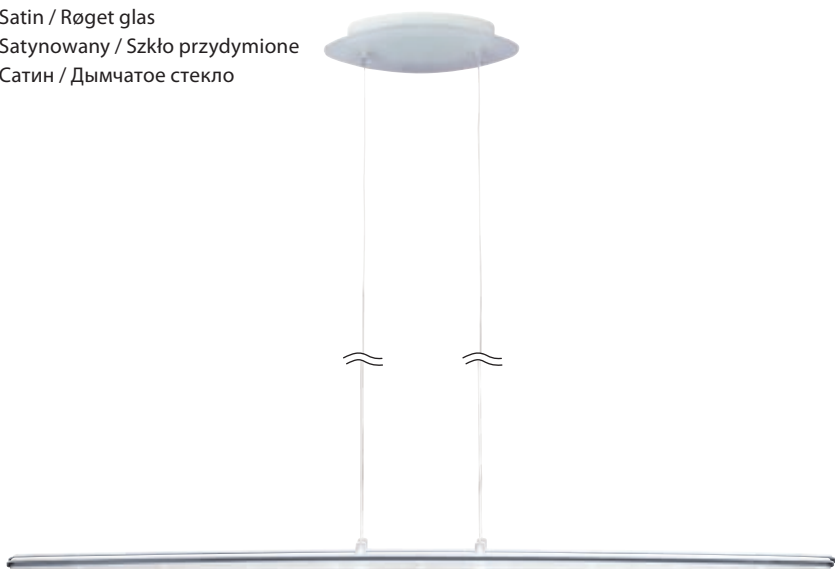

Satin / Røget glas
 Satynowany / Szkło przydymione
 Сатин / Дымчатое стекло

1

2

3

3

4

- 1 Strata LED
 incl. 1x (9x1W)
 6050 K
 230V
 ∅90 ⇔ 970 ∅10mm ∅150cm
 EAN 4000870 974803
974.80 new

- 2 Strata LED
 incl. 1x (6x1W)
 6050 K
 230V
 ∅10 ∅200mm ∅150cm
 EAN 4000870 974797
974.79 new

- 3 Strata LED
 incl. 1x (5x1W)
 6050 K
 230V
 ∅45 ⇔ 570 ∅85mm
 EAN 4000870 974810
974.81 new

- 4 Strata LED
 incl. 1x (9x1W)
 6050 K
 230V
 ∅1550 ∅260mm
 EAN 4000870 974780
974.78 new