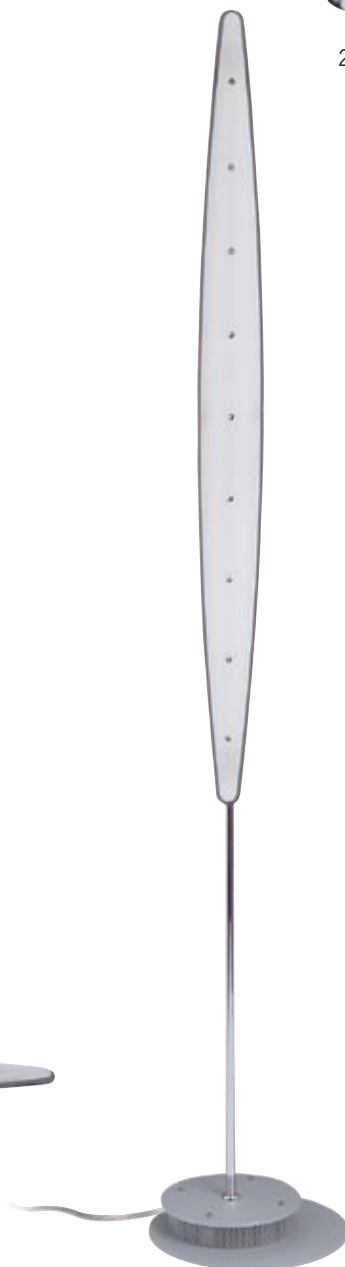

Satin / Røget glas
 Satynowany / Szkło przydymione
 Сатин / Дымчатое стекло

1

2

3

3

4

- 1 Strata LED
 incl. 1x (9x1W)
 6050 K
 230V
 ∅90 ⇔ 970 ∅10mm ∅150cm
 EAN 4000870 974803
974.80 new

- 2 Strata LED
 incl. 1x (6x1W)
 6050 K
 230V
 ∅10 ∅200mm ∅150cm
 EAN 4000870 974797
974.79 new

- 3 Strata LED
 incl. 1x (5x1W)
 6050 K
 230V
 ∅45 ⇔ 570 ∅85mm
 EAN 4000870 974810
974.81 new

- 4 Strata LED
 incl. 1x (9x1W)
 6050 K
 230V
 ∅1550 ∅260mm
 EAN 4000870 974780
974.78 new