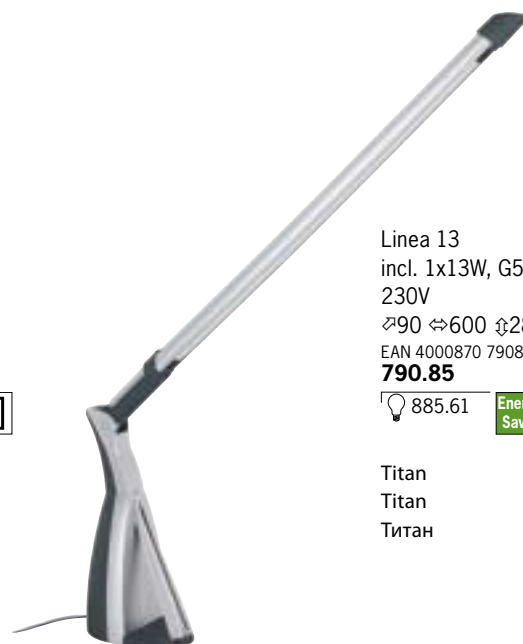

Marja
incl. 1x13W, GX10q4
230V
∅120 ⇄270-400 ⇄330-530mm
EAN 4000870 770221
770.22

Koksgrå
Antracyt
Антрацит

Portable 9
incl. 2x9W, G23
230V
∅600-900 ⇄180 ⇄350-650mm
EAN 4000870 034262
3426

Titan
Титан
Титан

Linea 13
incl. 1x13W, G5
230V
∅90 ⇄600 ⇄280/700mm
EAN 4000870 790854
790.85

Titan
Титан
Титан