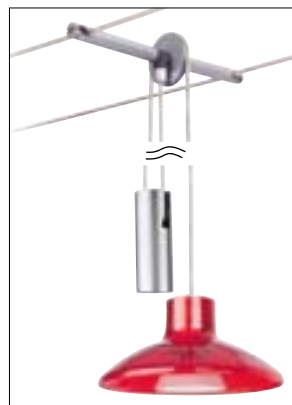

Spice Pepper
incl. 1x35W, GU5,3
12V
⌀160 ⌀132mm ⚙110-200cm
EAN 4000870 974483
974.48

Krom mat / Opal
Chrom matowy / Opal
Хром матовый / Опал

Spice Pepper
incl. 1x35W, GU5,3
12V
⌀160 ⌀132mm ⚙110-200cm
EAN 4000870 972625
972.62

Krom mat / Rød transparent
Chrom matowy / Czerwony
transparentny
Хром матовый / Красный прозрачный

Bologna
incl. 1x20W, G4
12V
⌀160 ⌀72mm ⚙110cm
EAN 4000870 070451
7045

Titan / Opal
Titan / Opal
Титан / Опал

Sphere
incl. 2x20W, GU4
12V
⌀70 ⌀110 ⚙105 ⌀160mm
EAN 4000870 976142
976.14 new

Krom
Chrom
Хром

Spice Ginger
incl. 2x20W, GU4
12V
⌀100 ⌀85 ⚙123 ⌀160mm
EAN 4000870 972618
972.61

Krom mat
Chrom matowy
Хром матовый

Spice Cumin
incl. 1x35W, GU5,3
12V
⌀100 ⌀40 ⚙145 ⌀160mm
EAN 4000870 972588
972.58

Krom mat
Chrom matowy
Хром матовый