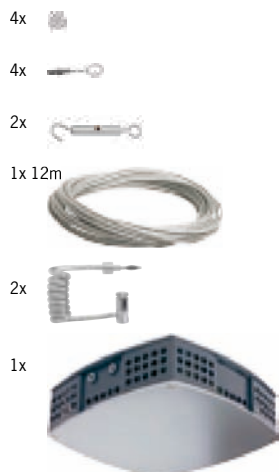

# Wire 12V Light&Easy

## Basic

Spice Basissystemet 150  
Spice System bazowy 150  
Spice Базовая система 150  
max. 150W  
230/12V, 150VA   
∅168 ⇔168 ∅63mm ⇔12m ⇔160mm  
EAN 4000870 974384  
**974.38**

Halogen  
12V

Krom mat  
Chrom matowy  
Хром матовый

Spice Basissystemet 210  
Spice system bazowy 210  
Spice Базовая система 210  
max. 210W  
230/12V, 210VA   
∅250 ⇔250 ∅78mm ⇔12m ⇔160mm  
EAN 4000870 974377  
**974.37**

Halogen  
12V

Krom mat  
Chrom matowy  
Хром матовый