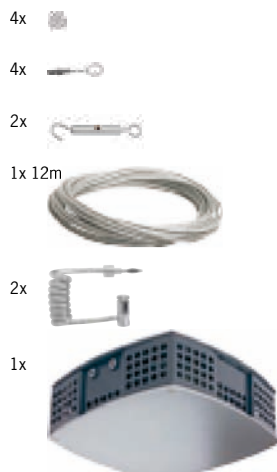

# Wire 12V Light&Easy

## Basic

Spice Basissystemet 150  
Spice System bazowy 150  
Spice Базовая система 150  
max. 150W  
230/12V, 150VA   
∅168 ⇔168 ∅63mm ⇔12m ⇔160mm  
EAN 4000870 974384  
**974.38**

Halogen  
12V

Krom mat  
Chrom matowy  
Хром матовый

Spice Basissystemet 210  
Spice system bazowy 210  
Spice Базовая система 210  
max. 210W  
230/12V, 210VA   
∅250 ⇔250 ∅78mm ⇔12m ⇔160mm  
EAN 4000870 974377  
**974.37**

Halogen  
12V

Krom mat  
Chrom matowy  
Хром матовый