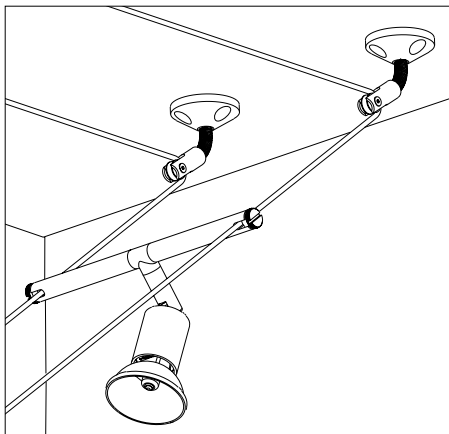

Wire 12V
Light&Easy Accessories

Mellemophæng
Podwieszenie przelotowe
Промежуточная подвеска

⇔170 ⇔160 ø12mm ⇔100cm
EAN 4000870 178140
178.14 📦

Acryl
Akryl
Акрил

2x

Vægspænder, fleksibel, 1 par
Naprężacz ścienny, elastyczny, 1 para
Настенное натяжное устройство, гибкое,
1 пара

⇔42 ø20mm
EAN 4000870 178089
178.08 📦

Krom
Chrom
Хром

2x

Vægttilslutning-vender, 1 par
Zwrotnica przyłącza ściennego, 1 para
Присоединение на стене - направляющая,
1 пара

⇔42 ø12mm
EAN 4000870 178102
178.10 📦

Krom
Chrom
Хром

2x

6x

6x

Vender / Nedhæng, til påskruining, 1 par
Zwrotnica / Zawieszenie, na dokręcenie, 1 para
Направляющая / Отвес, для прикручивания,
1 пара

⇔165 ø16mm
EAN 4000870 178065
178.06 📦

Alu
Aluminium
Алюминиевый