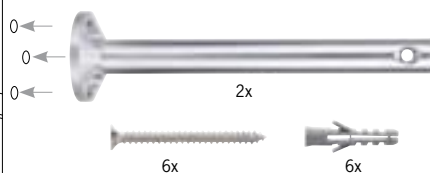

Wire 12V
Light&Easy Accessories

Mellemophæng
Podwieszenie przelotowe
Промежуточная подвеска

⇔170 ⇔160 ø12mm ⇔100cm
EAN 4000870 178140
178.14 📦

Acryl
Akryl
Акрил

2x

Vægspænder, fleksibel, 1 par
Naprężacz ścienny, elastyczny, 1 para
Настенное натяжное устройство, гибкое,
1 пара

⇔42 ø20mm
EAN 4000870 178089
178.08 📦

Krom
Chrom
Хром

2x

Vægttilslutning-vender, 1 par
Zwrotnica przyłącza ściennego, 1 para
Присоединение на стене - направляющая,
1 пара

⇔42 ø12mm
EAN 4000870 178102
178.10 📦

Krom
Chrom
Хром

2x

6x

6x

Vender / Nedhæng, til påskruining, 1 par
Zwrotnica / Zawieszenie, na dokręcenie, 1 para
Направляющая / Отвес, для прикручивания,
1 пара

⇔165 ø16mm
EAN 4000870 178065
178.06 📦

Alu
Aluminium
Алюминиевый