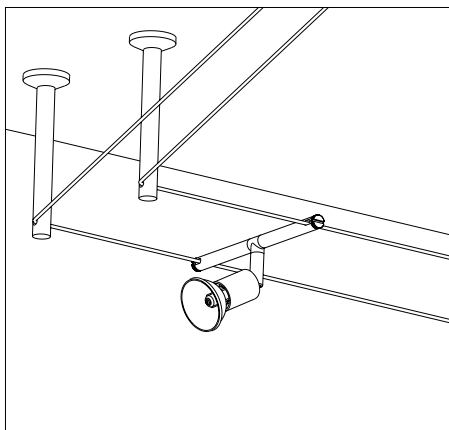

Wire 12V
Light&Easy Accessories

Mellemophæng
Podwieszenie przelotowe
Промежуточная подвеска

⇔170 ⇔160 ø12mm ⇔100cm
EAN 4000870 178140
178.14 📦

Acryl
Akryl
Акрил

2x

Vægspænder, fleksibel, 1 par
Naprężacz ścienny, elastyczny, 1 para
Настенное натяжное устройство, гибкое,
1 пара

⇔42 ø20mm
EAN 4000870 178089
178.08 📦

Krom
Chrom
Хром

2x

Vægttilslutning-vender, 1 par
Zwrotnica przyłącza ściennego, 1 para
Присоединение на стене - направляющая,
1 пара

⇔42 ø12mm
EAN 4000870 178102
178.10 📦

Krom
Chrom
Хром

2x

6x

6x

Vender / Nedhæng, til påskruining, 1 par
Zwrotnica / Zawieszenie, na dokręcenie, 1 para
Направляющая / Отвес, для прикручивания,
1 пара

⇔165 ø16mm
EAN 4000870 178065
178.06 📦

Alu
Aluminium
Алюминиевый