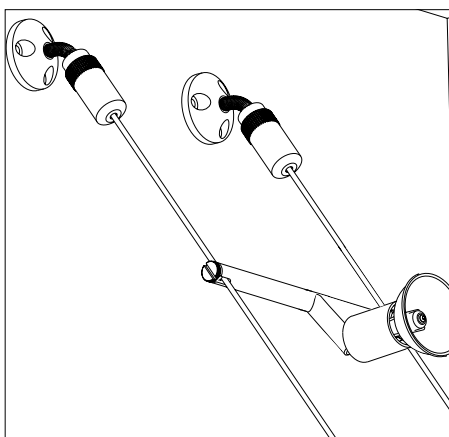

Wire 12V
Light&Easy Accessories

Mellemophæng
Podwieszenie przelotowe
Промежуточная подвеска

⇔170 ⇔160 ø12mm ⇔100cm
EAN 4000870 178140
178.14 📦

Acryl
Akryl
Акрил

2x

Vægspænder, fleksibel, 1 par
Naprężacz ścienny, elastyczny, 1 para
Настенное натяжное устройство, гибкое,
1 пара

⇔42 ø20mm
EAN 4000870 178089
178.08 📦

Krom
Chrom
Хром

2x

Vægttilslutning-vender, 1 par
Zwrotnica przyłącza ściennego, 1 para
Присоединение на стене - направляющая,
1 пара

⇔42 ø12mm
EAN 4000870 178102
178.10 📦

Krom
Chrom
Хром

2x

6x

6x

Vender / Nedhæng, til påskruining, 1 par
Zwrotnica / Zawieszenie, na dokręcenie, 1 para
Направляющая / Отвес, для прикручивания,
1 пара

⇔165 ø16mm
EAN 4000870 178065
178.06 📦

Alu
Aluminium
Алюминиевый