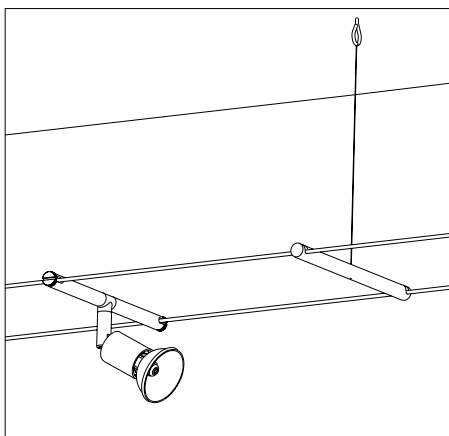

Wire 12V
Light&Easy Accessories

Mellemophæng
Podwieszenie przelotowe
Промежуточная подвеска

⇔170 ⇔160 ø12mm ⇔100cm
EAN 4000870 178140
178.14 📦

Acryl
Akryl
Акрил

2x

Vægspænder, fleksibel, 1 par
Naprężacz ścienny, elastyczny, 1 para
Настенное натяжное устройство, гибкое,
1 пара

⇔42 ø20mm
EAN 4000870 178089
178.08 📦

Krom
Chrom
Хром

2x

Vægttilslutning-vender, 1 par
Zwrotnica przyłącza ściennego, 1 para
Присоединение на стене - направляющая,
1 пара

⇔42 ø12mm
EAN 4000870 178102
178.10 📦

Krom
Chrom
Хром

2x

6x

6x

Vender / Nedhæng, til påskruining, 1 par
Zwrotnica / Zawieszenie, na dokręcenie, 1 para
Направляющая / Отвес, для прикручивания,
1 пара

⇔165 ø16mm
EAN 4000870 178065
178.06 📦

Alu
Aluminium
Алюминиевый