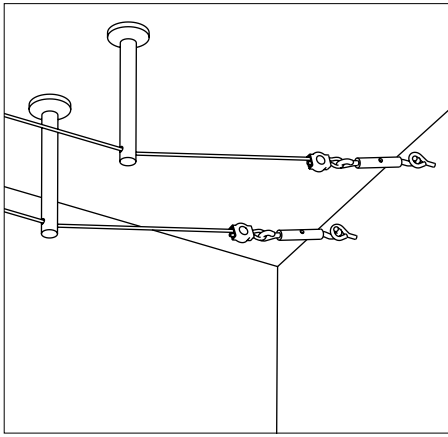

Wire 12V
Light&Easy Accessories

Vender / Nedhæng, til påskruining, 1 par
Zwrotnica / Zawieszenie, na dokręcenie, 1 para
Направляющая / Отвес, для прикручивания, 1 пара

∅165 ∅16mm
EAN 4000870 178249
178.24

Krom
Chrom
Хром

Spændemontagesæt
Zestaw montażowy napinający
"онтажный комплект

∅165 ∅16mm
EAN 4000870 178348
178.34

Krom
Chrom
Хром

Spice Vender / Nedhæng 170, 1 par
Spice Zwrotnica / Zawieszenie 170, 1 para
Spice Направляющая / Отвес 170, 1 пара

⇔84 ∅170 ∅12mm
EAN 4000870 972861
972.86

Krom mat
Chrom matowy
Хром матовый

Spice Vender / Nedhæng 85, 1 par
Spice Zwrotnica / Zawieszenie 85, 1 para
Spice Направляющая / Отвес 85, 1 пара

⇔84 ∅85 ∅12mm
EAN 4000870 972878
972.87