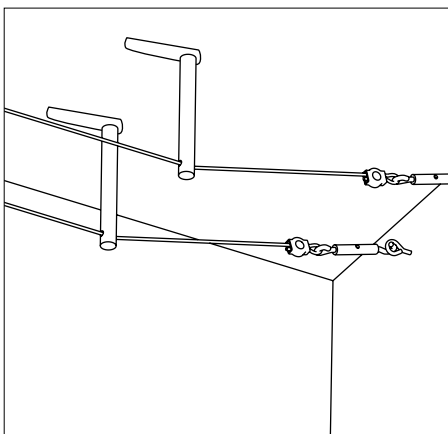

Wire 12V
Light&Easy Accessories

Vender / Nedhæng, til påskruining, 1 par
Zwrotnica / Zawieszenie, na dokręcenie, 1 para
Направляющая / Отвес, для прикручивания, 1 пара

∅165 ∅16mm
EAN 4000870 178249
178.24

Krom
Chrom
Хром

Spændemontagesæt
Zestaw montażowy napinający
"онтажный комплект

∅165 ∅16mm
EAN 4000870 178348
178.34

Krom
Chrom
Хром

Spice Vender / Nedhæng 170, 1 par
Spice Zwrotnica / Zawieszenie 170, 1 para
Spice Направляющая / Отвес 170, 1 пара

⇔84 ∅170 ∅12mm
EAN 4000870 972861
972.86

Krom mat
Chrom matowy
Хром матовый

Spice Vender / Nedhæng 85, 1 par
Spice Zwrotnica / Zawieszenie 85, 1 para
Spice Направляющая / Отвес 85, 1 пара

⇔84 ∅85 ∅12mm
EAN 4000870 972878
972.87