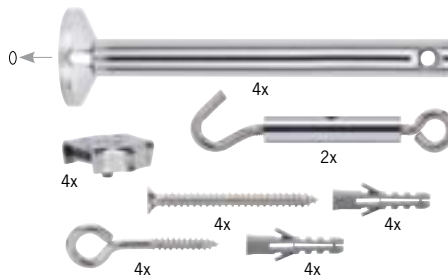

Wire 12V
Light&Easy Accessories

Vender / Nedhæng, til påskruining, 1 par
Zwrotnica / Zawieszenie, na dokręcenie, 1 para
Направляющая / Отвес, для прикручивания, 1 пара

∅165 ∅16mm
EAN 4000870 178249
178.24

Krom
Chrom
Хром

Spændemontagesæt
Zestaw montażowy napinający
"онтажный комплект

∅165 ∅16mm
EAN 4000870 178348
178.34

Krom
Chrom
Хром

Spice Vender / Nedhæng 170, 1 par
Spice Zwrotnica / Zawieszenie 170, 1 para
Spice Направляющая / Отвес 170, 1 пара

⇔84 ∅170 ∅12mm
EAN 4000870 972861
972.86

Krom mat
Chrom matowy
Хром матовый

Spice Vender / Nedhæng 85, 1 par
Spice Zwrotnica / Zawieszenie 85, 1 para
Spice Направляющая / Отвес 85, 1 пара

⇔84 ∅85 ∅12mm
EAN 4000870 972878
972.87