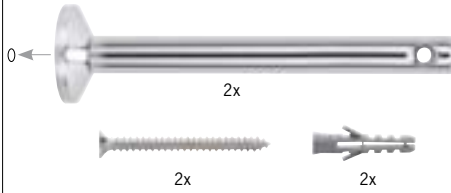

Wire 12V
Light&Easy Accessories

Vender / Nedhæng, til påskruining, 1 par
Zwrotnica / Zawieszenie, na dokręcenie, 1 para
Направляющая / Отвес, для прикручивания, 1 пара

∅165 ∅16mm
EAN 4000870 178249
178.24

Krom
Chrom
Хром

Spændemontagesæt
Zestaw montażowy napinający
"онтажный комплект

∅165 ∅16mm
EAN 4000870 178348
178.34

Krom
Chrom
Хром

Spice Vender / Nedhæng 170, 1 par
Spice Zwrotnica / Zawieszenie 170, 1 para
Spice Направляющая / Отвес 170, 1 пара

⇔84 ∅170 ∅12mm
EAN 4000870 972861
972.86

Krom mat
Chrom matowy
Хром матовый

Spice Vender / Nedhæng 85, 1 par
Spice Zwrotnica / Zawieszenie 85, 1 para
Spice Направляющая / Отвес 85, 1 пара

⇔84 ∅85 ∅12mm
EAN 4000870 972878
972.87