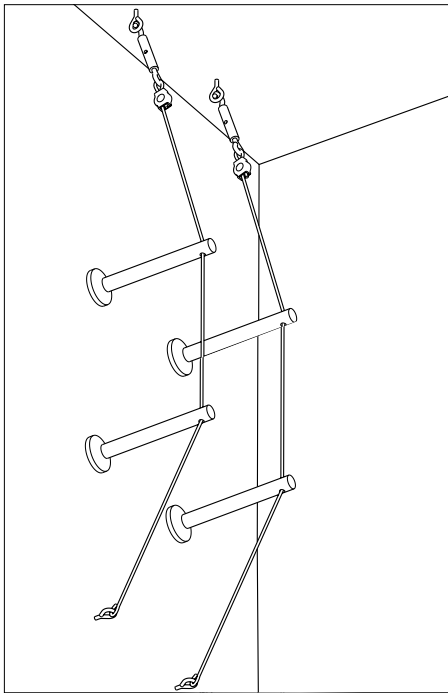

Wire 12V
Light&Easy Accessories

Vender / Nedhæng, til påskruining, 1 par
Zwrotnica / Zawieszenie, na dokręcenie, 1 para
Направляющая / Отвес, для прикручивания, 1 пара

∅165 ∅16mm
EAN 4000870 178249
178.24

Krom
Chrom
Хром

Spændemontagesæt
Zestaw montażowy napinający
"онтажный комплект

∅165 ∅16mm
EAN 4000870 178348
178.34

Krom
Chrom
Хром

Spice Vender / Nedhæng 170, 1 par
Spice Zwrotnica / Zawieszenie 170, 1 para
Spice Направляющая / Отвес 170, 1 пара

⇔84 ∅170 ∅12mm
EAN 4000870 972861
972.86

Krom mat
Chrom matowy
Хром матовый

Spice Vender / Nedhæng 85, 1 par
Spice Zwrotnica / Zawieszenie 85, 1 para
Spice Направляющая / Отвес 85, 1 пара

⇔84 ∅85 ∅12mm
EAN 4000870 972878
972.87