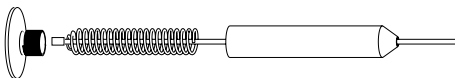

Wire 12V  
Light&Easy Accessories

2x

Strømkredsskilledele, 1 par  
Przerywacz obwodu elektrycznego, 1 para  
Разделительная деталь –электрической цепи,  
1 пара

∅65 ∅20mm  
EAN 4000870 082003  
**8200**

Satineret nikkel  
Nikiel satynowy  
Никель лощёный

2x

Vægttilslutning, med kabelvidereføring, 1 par  
Przyłącze ścienne z łączem kablowym, 1 para  
Присоединение на стене, с кабельным  
удлинением, 1 пара

∅60 ∅20mm  
EAN 4000870 082034  
**8203**

Satineret nikkel  
Nikiel satynowy  
Никель лощёный

2x

Spændefjeder-vægttilslutning, 1 par  
Przyłącze ścienne ze sprężyną napinającą, 1 para  
Натяжная пружина для присоединения к  
стене, 1 пара

∅115 ∅20mm  
EAN 4000870 082058  
**8205**

Satineret nikkel  
Nikiel satynowy  
Никель лощёный