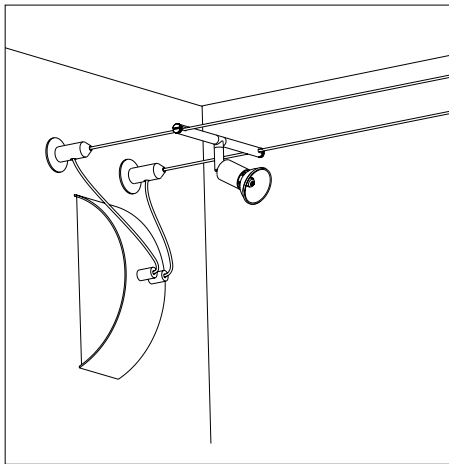

Wire 12V  
Light&Easy Accessories

2x

Strømkredsskilledele, 1 par  
Przerywacz obwodu elektrycznego, 1 para  
Разделительная деталь –электрической цепи,  
1 пара

∅65 ∅20mm  
EAN 4000870 082003  
**8200**

Satineret nikkel  
Nikiel satynowy  
Никель лощёный

2x

Vægttilslutning, med kabelvidereføring, 1 par  
Przyłącze ścienne z łączem kablowym, 1 para  
Присоединение на стене, с кабельным  
удлинением, 1 пара

∅60 ∅20mm  
EAN 4000870 082034  
**8203**

Satineret nikkel  
Nikiel satynowy  
Никель лощёный

2x

Spændefjeder-vægttilslutning, 1 par  
Przyłącze ścienne ze sprężyną napinającą, 1 para  
Натяжная пружина для присоединения к  
стене, 1 пара

∅115 ∅20mm  
EAN 4000870 082058  
**8205**

Satineret nikkel  
Nikiel satynowy  
Никель лощёный