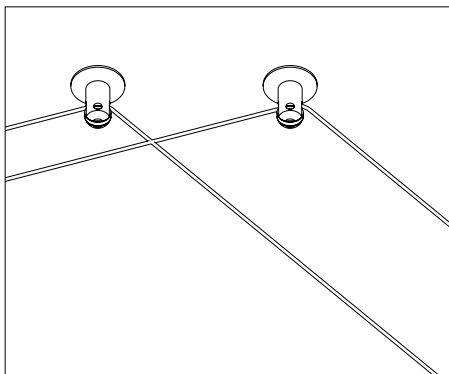

Wire 12V  
Light&Easy Accessories

2x

Strømkredsskilledele, 1 par  
Przerywacz obwodu elektrycznego, 1 para  
Разделительная деталь –электрической цепи,  
1 пара

∅65 ∅20mm  
EAN 4000870 082003  
**8200**

Satineret nikkel  
Nikiel satynowy  
Никель лощёный

2x

Vægttilslutning, med kabelvidereføring, 1 par  
Przyłącze ścienne z łączem kablowym, 1 para  
Присоединение на стене, с кабельным  
удлинением, 1 пара

∅60 ∅20mm  
EAN 4000870 082034  
**8203**

Satineret nikkel  
Nikiel satynowy  
Никель лощёный

2x

Spændefjeder-vægttilslutning, 1 par  
Przyłącze ścienne ze sprężyną napinającą, 1 para  
Натяжная пружина для присоединения к  
стене, 1 пара

∅115 ∅20mm  
EAN 4000870 082058  
**8205**

Satineret nikkel  
Nikiel satynowy  
Никель лощёный