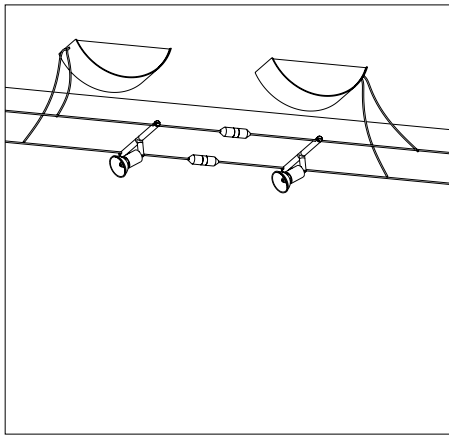

Wire 12V  
Light&Easy Accessories

2x

Strømkredsskilledele, 1 par  
Przerywacz obwodu elektrycznego, 1 para  
Разделительная деталь –электрической цепи,  
1 пара

∅65 ∅20mm  
EAN 4000870 082003  
**8200**

Satineret nikkel  
Nikiel satynowy  
Никель лощёный

2x

Vægttilslutning, med kabelvidereføring, 1 par  
Przyłącze ścienne z łączem kablowym, 1 para  
Присоединение на стене, с кабельным  
удлинением, 1 пара

∅60 ∅20mm  
EAN 4000870 082034  
**8203**

Satineret nikkel  
Nikiel satynowy  
Никель лощёный

2x

Spændefjeder-vægttilslutning, 1 par  
Przyłącze ścienne ze sprężyną napinającą, 1 para  
Натяжная пружина для присоединения к  
стене, 1 пара

∅115 ∅20mm  
EAN 4000870 082058  
**8205**

Satineret nikkel  
Nikiel satynowy  
Никель лощёный