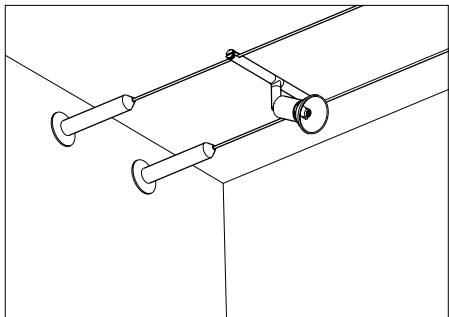

Wire 12V  
Light&Easy Accessories

2x

Strømkredsskilledele, 1 par  
Przerywacz obwodu elektrycznego, 1 para  
Разделительная деталь –электрической цепи,  
1 пара

∅65 ∅20mm  
EAN 4000870 082003  
**8200**

Satineret nikkel  
Nikiel satynowy  
Никель лощёный

2x

Vægttilslutning, med kabelvidereføring, 1 par  
Przyłącze ścienne z łączem kablowym, 1 para  
Присоединение на стене, с кабельным  
удлинением, 1 пара

∅60 ∅20mm  
EAN 4000870 082034  
**8203**

Satineret nikkel  
Nikiel satynowy  
Никель лощёный

2x

Spændefjeder-vægttilslutning, 1 par  
Przyłącze ścienne ze sprężyną napinającą, 1 para  
Натяжная пружина для присоединения к  
стене, 1 пара

∅115 ∅20mm  
EAN 4000870 082058  
**8205**

Satineret nikkel  
Nikiel satynowy  
Никель лощёный