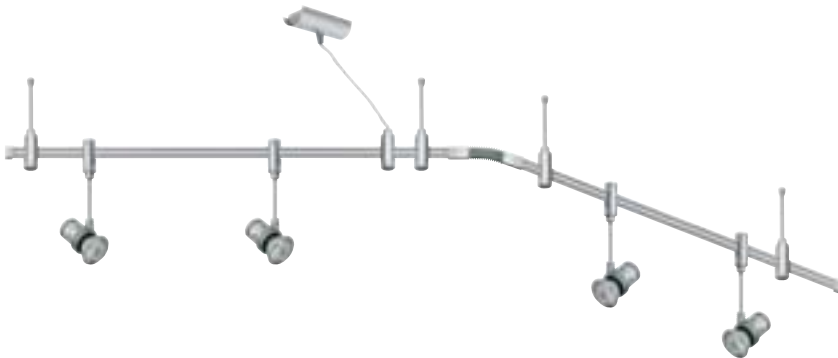

Phyllis

Titan  
Titan  
Титан

Phyllis  
incl. 4x50W, GU10  
230V  
⇔2m  
EAN 4000870 973325  
**973.32**  
💡 836.06

Phyllis

Titan  
Titan  
Титан

Phyllis  
incl. 6x50W, GU10  
230V  
⇔3m  
EAN 4000870 973400  
**973.40**  
💡 836.06