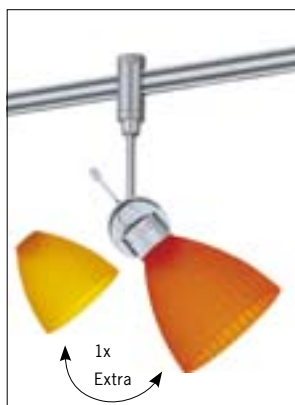

Spot

Phyllis
incl. 1x50W, GU10
230V
∅102 ∅140 ∅50mm
EAN 4000870 973295
973.29

836.06

Titan
Titan
Титан

Phöbe
incl. 1x50W, GU10
230V
∅123 ∅140 ∅60mm
EAN 4000870 973318
973.31

836.06

Titan / Satin
Tytan / Satyna
Титан / Сатин

Philomene
incl. 1x50W, GU10
230V
∅127 ∅140 ∅50mm
EAN 4000870 973271
973.27

836.06

Titan
Titan
Титан

Phyllius
incl. 1x50W, GU10
230V
∅82 ∅140 ∅50mm
EAN 4000870 973448
973.44

836.06

Titan
Titan
Титан

Phara
incl. 1x40W, G9
230V
∅155 ∅160 ∅70mm
EAN 4000870 972755
972.75