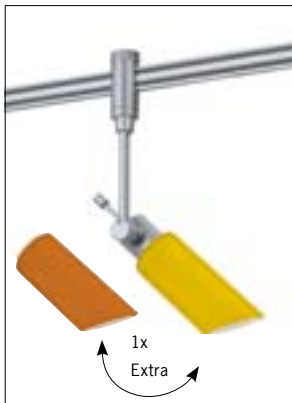

Spot

Phila
incl. 1x40W, G9
230V
∅157 ∅166 ∅40mm
EAN 4000870 972779
972.77

💡 831.91

Titan / Orange satineret / Gul satineret
Titan / Pomarańczowy satynowy / Żółty satynowy
Титан / Оранжевый лощёный / Жёлтый лощёный

Phila
incl. 1x40W, G9
230V
∅157 ∅166 ∅40mm
EAN 4000870 973264
973.26

💡 831.91

Titan / Opal
Titan / Opal
Титан / Опал

Liberta
incl. 1x150W, R7s
230V
∅155 ↔240 ∅200mm
EAN 4000870 975725
975.72

💡 834.16

Titan / Satin
Tytan / Satyna
Титан / Сатин