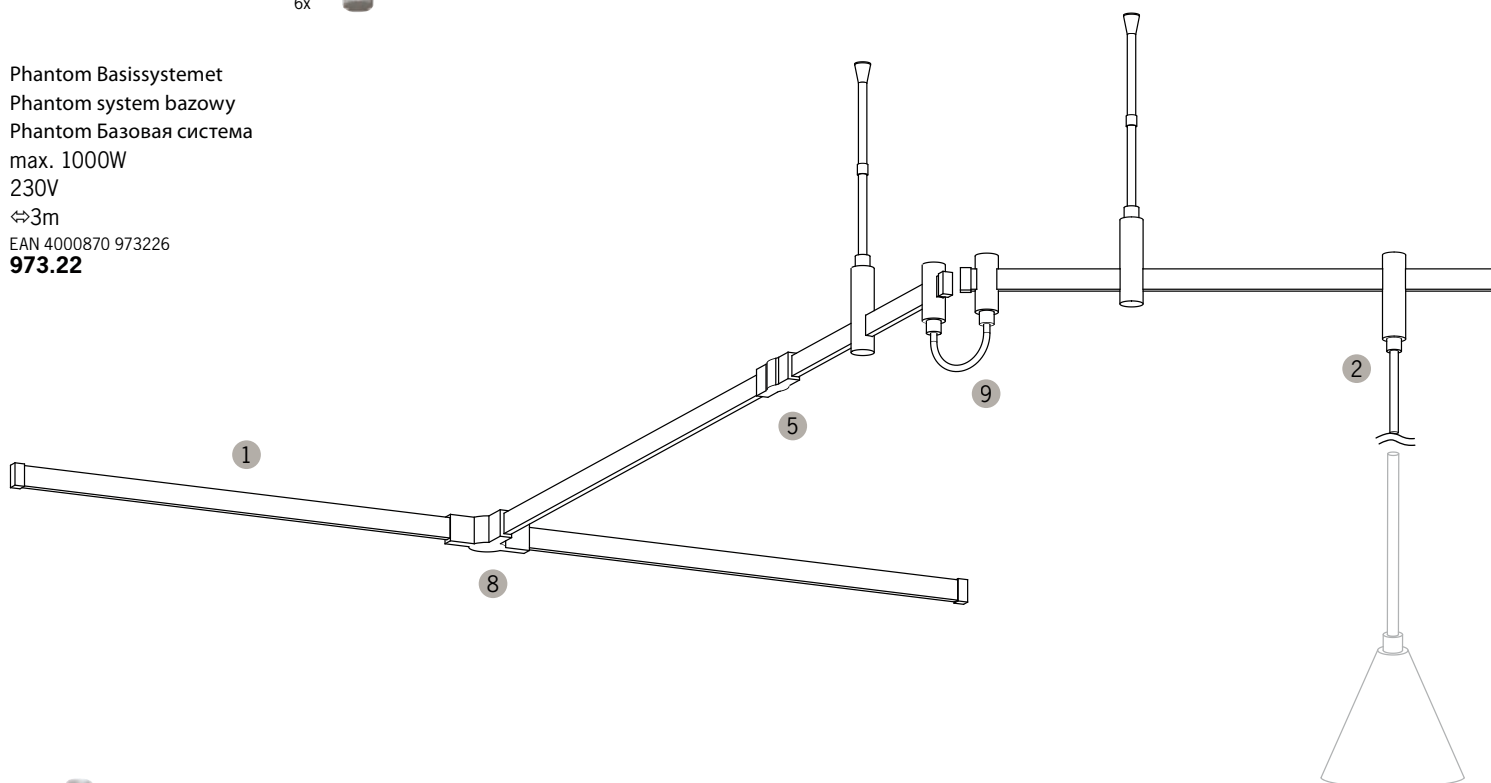

Basic

Titan  
Titan  
Титан

1  
Skinne 0,5m  
Szlina 0,5m  
Шина 0,5m  
max. 1000W  
230V  
∅7 ∅20mm ∅0,5m  
EAN 4000870 973578  
**973.57**

Skinne 1m  
Szlina 1m  
Шина 1m  
∅7 ∅20mm ∅1m  
EAN 4000870 973240  
**973.24**

Phantom Basissystemet  
Phantom system bazowy  
Phantom Базовая система  
max. 1000W  
230V  
∅3m  
EAN 4000870 973226  
**973.22**

4  
Strømfødning  
Zasilanie elektryczne  
Питание электроэнергией  
max. 1000W  
230V  
∅50 ∅120 ∅140-500mm  
EAN 4000870 973332  
**973.33**

5  
Linie Forbinder  
Łącznik liniowa  
Линейная Соединитель  
max. 1000W  
230V  
∅17 ∅75 ∅26mm  
EAN 4000870 973561  
**973.56**

6  
Fleksiforbinder  
Łącznik elastyczny  
Соединитель Гибкий  
max. 1000W  
230V  
∅13 ∅145 ∅26mm  
EAN 4000870 973455  
**973.45**