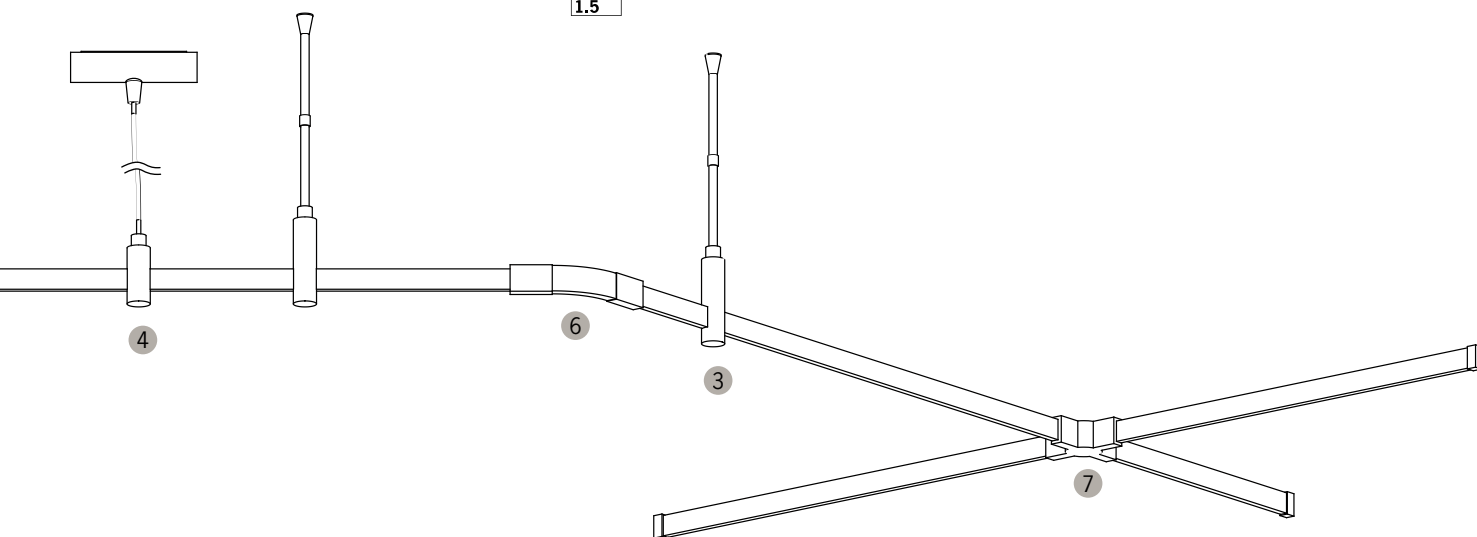

2

Adapter til pendel, kan forkortes
Adapter dla lampy wiszącej, możliwość skrócenia kabla
Адаптер для маятника, укорачиваемый
max. 100W
230V
∅125 ∅23mm
EAN 4000870 973547
973.54

3

Nedhæng
Zawieszenie
Отвес

∅140/270mm
EAN 4000870 973257
973.25

7

X-Forbinder
X-łącznik
X-Соединитель
max. 1000W
230V
∅125 ⇄125 ∅25mm
EAN 4000870 974957
974.95

8

T-Forbinder
T-łącznik
т-Соединитель
max. 1000W
230V
∅87 ⇄125 ∅25mm
EAN 4000870 974940
974.94

9

Forbinder
łącznik
Соединитель
max. 1000W
230V
∅330mm
EAN 4000870 973233
973.23