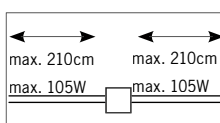

Sort-violet krom / Opal  
Czarny Chrom / Opal  
черный Хром / Опал

Basic

16,5 x 16,5 x 4,0cm

Spice Basissystemet 210  
Spice system bazowy 210  
Spice Базовая система 210  
max. 210W  
230/12V, 2x105VA   
∅40mm ∅4,30m ±30mm  
EAN 4000870 972267  
**972.26**

Krom mat  
Chrom matowy  
Хром матовый

20,5 x 20,5 x 8,0cm

Spice Basissystemet 300  
Spice system bazowy 300  
Spice Базовая система 300  
max. 300W  
230/12V, 300VA   
∅80mm ∅4,30m ±30mm  
EAN 4000870 972229  
**972.22**