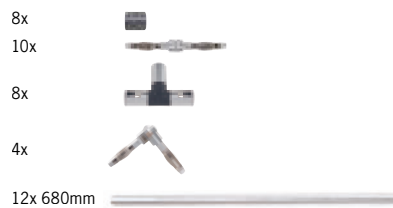

Spot

Sheela  
incl. 1x35W, GU5,3  
12V  
∅95 ∅120 ±30 ∅65mm  
EAN 4000870 975138  
**975.13**

Krom mat / Opal  
Chrom matowy / Opal  
Хром матовый / Опал

Sheela  
incl. 1x35W, GU5,3  
12V  
∅65 ∅120 ±30 ∅65mm  
EAN 4000870 975213  
**975.21**

Sort-violet krom / Opal  
Czarny Chrom / Opal  
черный Хром / Опал

Basic

16,5 x 16,5 x 4,0cm

Spice Basissystemet 210  
Spice system bazowy 210  
Spice Базовая система 210  
max. 210W  
230/12V, 2x105VA   
∅40mm ∅4,30m ±30mm  
EAN 4000870 972267  
**972.26**

Krom mat  
Chrom matowy  
Хром матовый

20,5 x 20,5 x 8,0cm

Spice Basissystemet 300  
Spice system bazowy 300  
Spice Базовая система 300  
max. 300W  
230/12V, 300VA   
∅80mm ∅4,30m ±30mm  
EAN 4000870 972229  
**972.22**