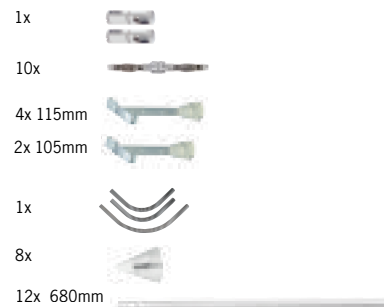

Spot

Sheela
incl. 1x35W, GU5,3
12V
∅95 ∅120 ±30 ∅65mm
EAN 4000870 975138
975.13

Krom mat / Opal
Chrom matowy / Opal
Хром матовый / Опал

Sheela
incl. 1x35W, GU5,3
12V
∅65 ∅120 ±30 ∅65mm
EAN 4000870 975213
975.21

Sort-violet krom / Opal
Czarny Chrom / Opal
черный Хром / Опал

Basic

16,5 x 16,5 x 4,0cm

Spice Basissystemet 210
Spice system bazowy 210
Spice Базовая система 210
max. 210W
230/12V, 2x105VA
∅40mm ∅4,30m ±30mm
EAN 4000870 972267
972.26

Krom mat
Chrom matowy
Хром матовый

20,5 x 20,5 x 8,0cm

Spice Basissystemet 300
Spice system bazowy 300
Spice Базовая система 300
max. 300W
230/12V, 300VA
∅80mm ∅4,30m ±30mm
EAN 4000870 972229
972.22

Krom mat
Chrom matowy
Хром матовый

110mm ∅160mm

Basissystemet Hip Hop 300
System bazowy Hip Hop 300
Базовая система Hip Hop 300
max. 300W
230/12V, 300VA
∅4,20m ±30mm
EAN 4000870 054116
5411

Krom
Chrom
Хром