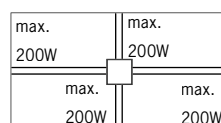

20,5 x 20,5 x 8,0cm

Spice Basissystemet 300
Spice system bazowy 300
Spice Базовая система 300
max. 300W
230/12V, 300VA
∅80mm ∅4,30m ±30mm
EAN 4000870 972229
972.22

Krom mat
Chrom matowy
Хром матовый

110mm ∅160mm

Basissystemet Hip Hop 300
System bazowy Hip Hop 300
Базовая система Hip Hop 300
max. 300W
230/12V, 300VA
∅4,20m ±30mm
EAN 4000870 054116
5411

Krom
Chrom
Хром