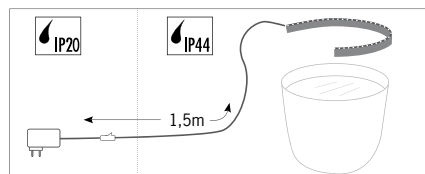

Torch LED
12V
∅105 ∅30mm
EAN 4000870 290040
290.04

Titan
Titan
Титан

Head LED
∅65 ↔90 ∅40mm
EAN 4000870 036686
3668

Sølv / sort-violet
Серебро / Чёрный
Серебро / Чёрный

Plant LED
2W
230/12V, 6VA
∅12 ↔470 ∅25 ∅>150mm
EAN 4000870 290088
290.08

Plant LED
3W
230/12V, 6VA
∅12 ↔630 ∅25 ∅>200mm
EAN 4000870 290095
290.09

Plant LED
4W
230/12V, 6VA
∅12 ↔940 ∅25 ∅>300mm
EAN 4000870 290101
290.10

Rav / Sort-violet
Amber / Czarny
Янтарь / черный