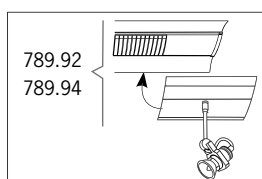

TopDesk Spot

Titan
Titan
Титан

incl. 1x50W, GU10
230V
∅150 ⇄200 ∅120mm
EAN 4000870 789964
789.96 €
💡 836.50