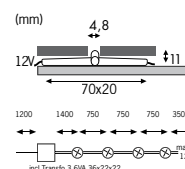

Crosslight

Hvid Biały Белый

incl. 4x0,275W
8000 K
3,6VA
EAN 4000870 987681
987.68