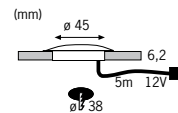

UpDownlight

Transparent Przezroczysty Прозрачный

Focus Energy Silber 2006

LED

IP67

Polycarbonat

rostfrei

1kg

130