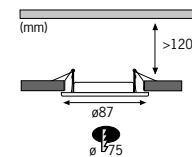

Uanset om det er i bruseren eller udendørs, med beskyttelsesgraden IP65 skal "Profi Line" ikke stå ude i regnen, selv ved sprøjte- eller strålevand. Den neutrale optik tilpasser sig aktuelle modefarver i badet uden problemer. En speciel konstruktion garanterer blændfri belysning.

Czy to przy prysznicu lub na zewnątrz, dzięki klasie ochronnej IP65 „Profi Line” pozwoli Państwu nie przemoczyć się również przy tryskającej i płynącej wodzie. Neutralna optyka bez problemu dopasowuje się do aktualnych trendów kolorystycznych dotyczących łazienek. Specjalna konstrukcja gwarantuje nieoślepiające oświetlenie.

В душе или на открытом воздухе, с типом защиты IP65 "Profi Line" не заставит Вас стоять под дождём даже при попадании капель и струй воды. Нейтральный внешний вид легко подходит ко всем актуальным цветам в ванной. Специальная конструкция гарантирует неслепящее освещение.

Hvid Biały Белый

incl. 1x3W
3200-3500 K

650 cd
EAN 4000870 994597
994.59

incl. 3x3W
3200-3500 K

15 VA
650 cd
EAN 4000870 994603
994.60

Jern børstet Żelazo szczotkowane Железо шероховатое

incl. 1x3W
3200-3500 K

650 cd
EAN 4000870 995334
995.33

incl. 3x3W
3200-3500 K

15 VA
650 cd
EAN 4000870 994610
994.61

GU5,3 ø51mm
280.41 3W

Hvid Biały Белый

incl. 3x11W
2700 K
EAN 4000870 994634
994.63

Jern børstet Żelazo szczotkowane Железо шероховатое

incl. 3x11W
2700 K
EAN 4000870 994627
994.62

GU10 ø51mm
892.38 11W

Krom Chrom Хром

max. 1x35W
EAN 4000870 993330
993.33

incl. 2x35W
70VA
EAN 4000870 994504
994.50 new

incl. 3x35W
105VA
EAN 4000870 993453
993.45

Security

GU5,3 ø51mm
832.21 20W
832.31 35W

Hvid Biały Белый

max. 1x35W
EAN 4000870 993439
993.43

incl. 3x35W
105VA
EAN 4000870 993484
993.48

Jern børstet Żelazo szczotkowane Железо шероховатое

max. 1x35W
EAN 4000870 993422
993.42