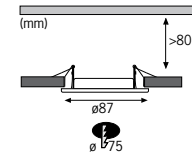

incl. 1x3W  
3200-3500 K

650 cd  
EAN 4000870 995334  
**995.33**

incl. 3x3W  
3200-3500 K

15 VA  
650 cd  
EAN 4000870 994610  
**994.61**

GU5,3 ø51mm  
280.41 3W

Hvid Biały Белый

incl. 3x11W  
2700 K  
EAN 4000870 994634  
**994.63**