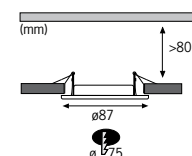

Krom Chrom Хром

max. 1x35W
EAN 4000870 993330
993.33

incl. 2x35W
70VA
EAN 4000870 994504
994.50 new

incl. 3x35W
105VA
EAN 4000870 993453
993.45

Security

GU5,3 ø51mm
832.21 20W
832.31 35W