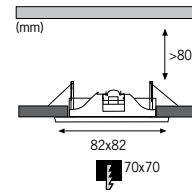

Alu Alu Алюминий

incl. 4x35W
150VA
EAN 4000870 995792
995.79

Security

GU5,3 \varnothing 51mm
 832.31 35W

Uanset om det er hagl, sne eller efterårsstorme: dette armatur er absolut vejrbestandigt! Huset, som er lavet af polykarbonat, egner sig især til halvtag eller fugtige rum (IP23).