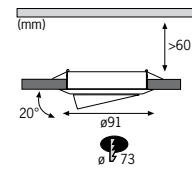

Hvid Biały Белый

incl. 3x35W
105VA
EAN 4000870 980880
980.88

Security

GU5,3 \varnothing 51mm
 832.31 35W

Alu Alu Алюминий

incl. 3x35W
105VA
EAN 4000870 980910
980.91

Krom Chrom Хром

incl. 3x35W
105VA
EAN 4000870 009895
980.89