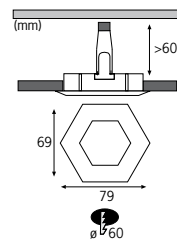

Security

GU5,3

833.47 20W
833.48 35W

Hexa

Hvid Biały Белый

incl. 4x35W
150VA
EAN 4000870 995662
995.66

Jern børstet Żelazo szczotkowane Железо шероховатое

max. 1x35W EAN 4000870 057544 5754	incl. 4x35W 150VA EAN 4000870 995679 995.67	incl. 6x35W 2x105VA EAN 4000870 995594 995.59
---	---	---

Krom Chrom Хром

max. 1x35W EAN 4000870 057537 5753	incl. 4x35W 150VA EAN 4000870 995686 995.68	incl. 6x35W 2x105VA EAN 4000870 995563 995.56
---	---	---

Guld Złoty Золото

incl. 4x35W 150VA EAN 4000870 995693 995.69	incl. 6x35W 2x105VA EAN 4000870 995624 995.62
---	---