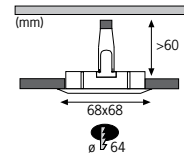

Security

GU5,3

833.45 20W
833.46 35W

Quadro

Hvid Biały Белый

max. 1x35W

incl. 4x35W
150VA

EAN 4000870 057001