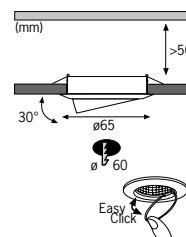

Security

GU4, ø35mm

822.21 20W
822.31 35W

Hvid Biały Белый

max. 1x35W

EAN 4000870 057742

5774

incl. 3x35W