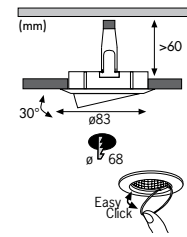

Security

GU5,3, ø51mm

832.21 20W  
832.31 35W  
832.51 50W

Sort-violet Czarny черный

max. 1x50W

EAN 4000870 179512  
**179.51**

Hvid Biały Белый

max. 1x50W