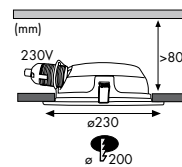

E27

882.16 15W

Energy Saver

Hvid Biały Bieły
incl. 2x15W

EAN 4000870 993934
993.93

Jern børstet Żelazo szczotkowane Железо шероховатое
incl. 2x15W

EAN 4000870 988732
988.73 new