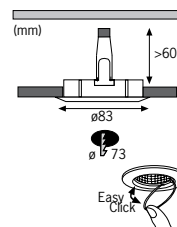

Security

GU5,3, ø51mm

832.21 20W  
832.31 35W  
832.51 50W

Halogen  
12V

Hvid Biały Белый

max. 1x50W

EAN 4000870 989241  
**989.24**

incl. 3x35W  
105VA