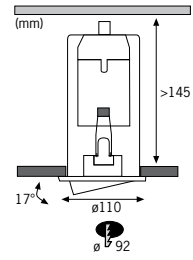

E14, R50
200.60 60W

E14, R50
207.60 60W

230V

Hvid Biały Белый

incl. 3x60W

EAN 4000870 921395
921.39

Jern børstet Żelazo szorstkowane Железо шероховатое

incl. 3x60W