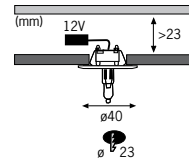

Hvid Biały Белый

max. 1x10W	incl. 10x10W
	105VA
EAN 4000870 921951	EAN 4000870 985311
921.95	985.31

Jern børstet Żelazo szczotkowane Железо шероховатое

max. 1x10W	incl. 10x10W
	105VA
EAN 4000870 921999	EAN 4000870 985410
921.99	985.41