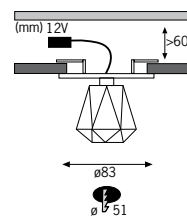

Saturn

Satin Satynowany Сатин
incl. 10x0,16W
3300-5000 K
12VA
EAN 4000870 988909
988.90 new