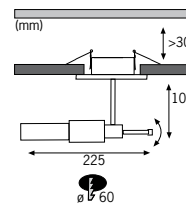

E14, $\varnothing 38\text{mm}$
 894.09 9W

Pharus

Titan Titan Титан

incl. 3x9W

EAN 4000870 994498
994.49

Security

GU5,3, $\varnothing 51\text{mm}$
 832.31 35W

Techno