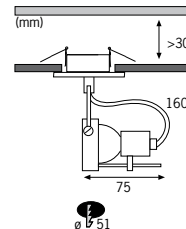

E14, $\varnothing 38\text{mm}$
 894.09 9W

Pharus

Titan Titan Титан

incl. 3x9W

EAN 4000870 994498
994.49

Security

GU5,3, $\varnothing 51\text{mm}$
 832.31 35W

Techno

Jern børstet Żelazo szcztokowane Железо шероховатое

incl. 3x35W
 105VA 
 EAN 4000870 989029
989.02