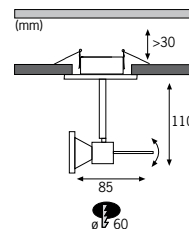

Security

GU5,3, \varnothing 37mm

833.46 35W

Halogen
12V

Cumin

Krom mat Chrom matowy Хром матовый

incl. 3x35W

105VA