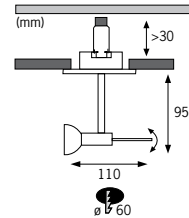

GU4, $\varnothing$ 35mm

838.21 20W