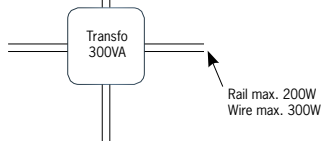

Rail/Wire

Spice Transfo 230/12V
Krom mat Chrom matowy Хром матовый

230V, 150VA
max. 150W
∅186 ⇄186 ∓63mm
EAN 4000870 972809
972.80

Rail/Wire

Spice Transfo 230/12V
Krom mat Chrom matowy Хром матовый

230V, 210VA
max. 210W
∅205 ⇄205 ∓80mm
EAN 4000870 972793
972.79

Rail/Wire

Spice Transfo 230/12V
Krom mat Chrom matowy Хром матовый

230V, 300VA
max. 300W
∅205 ⇄205 ∓80mm
EAN 4000870 972786
972.78

Rail

Spice Electronic Transfo 230/12V
Krom mat Chrom matowy Хром матовый

230V, 210VA
max. 210W
∅168 ⇄168 ∓55mm
EAN 4000870 972885
972.88 new

Rail

Spice Electronic Transfo 230/12V
Krom mat Chrom matowy Хром матовый

230V, 210VA
max. 210W
∅165 ⇄165 ∓40mm
EAN 4000870 972854
972.85