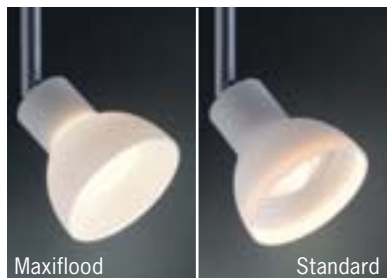

Maxiflood
Normale halogenlamper giver meget lys fremad og kun svagt skinnende lys bagud. Derimod breder Maxiflood et intensivt og ensartet lys i alle retninger. Tip: Du får særdeles smukke lyseffekter med farvede lampeskærme.

Maxiflood
Standardowe lampy halogenowe wytwarzają dużo światła do przodu, a do tyłu jedynie kolorowo migające światło. Natomiast żarówka „Maxiflood” rozciąga intensywne i równomierne światło we wszystkich kierunkach. Wskazówka: Stosując kolorowe abażury uzyska się wyjątkowo ładne efekty świetlne.

Maxiflood
Обычные галогенные лампы производят много света по направлению вперёд, а назад только пятнистый, мерцающий свет. Maxiflood, напротив, производит интенсивный и равномерный свет во всех направлениях. Рекомендация: при цветных затенителях лампы возникают особенно красивые световые эффекты.